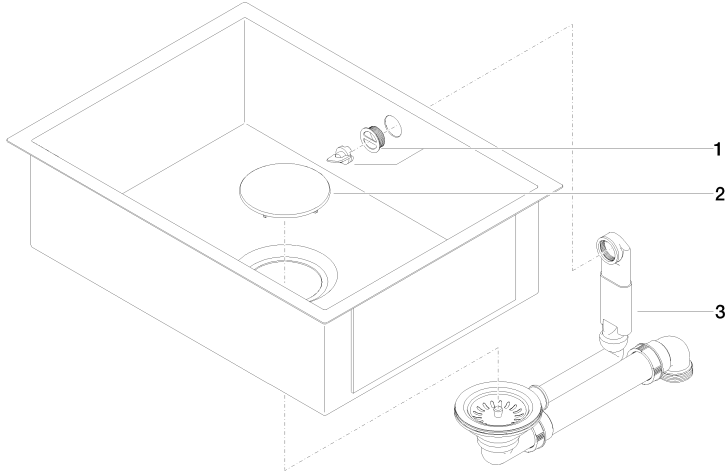

Fregadero individual - Blanco mate

38 550 002

- Encastrable bajo encimera
- 550 x 400 mm
- Profundidad de fregadero 175 mm
- Fregadero y tapón de desagüe de acero vitrificado
- 3 1/2" Válvula de filtro que se puede cerrar
- Incl. juego de salida y de derrame
- Juego de fijación
- Adecuado para armarios bajos 650 mm
- Radio 2 mm

No apto para la combinación con accionamiento excéntrico.

Fregadero individual - Blanco mate

38 550 002

Fregadero individual - Blanco mate

38 550 002

Lista de piezas de recambios

N°	Número de artículo	Denominación	Cantidad de montaje	Plazo de entrega
1	90 11 01 210 01-62	roseta	1	60
2	90 11 01 185 00-62	tapa	1	60
3	90 11 01 210 00 90	juego de evacuación	1	2