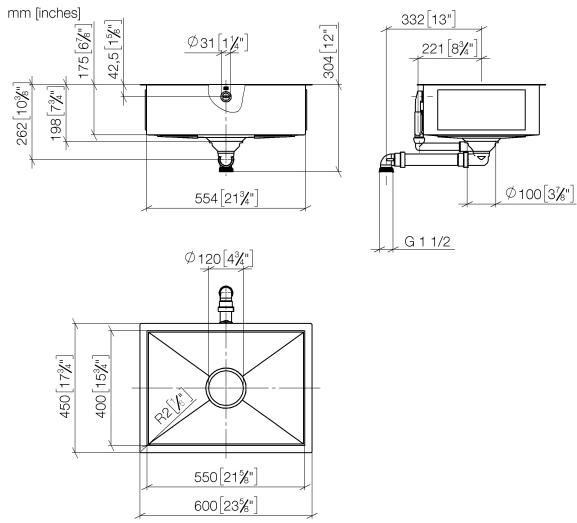

Fregadero individual - Blanco mate

38 550 002

- Encastrable bajo encimera
- 550 x 400 mm
- Profundidad de fregadero 175 mm
- Fregadero y tapón de desagüe de acero vitrificado
- 3 1/2" Válvula de filtro que se puede cerrar
- Incl. juego de salida y de derrame
- Juego de fijación
- Adecuado para armarios bajos 650 mm
- Radio 2 mm

No apto para la combinación con accionamiento excéntrico.

Fregadero individual - Blanco mate

38 550 002

Fregadero individual - Blanco mate

38 550 002

Lista de piezas de recambios

N°	Número de artículo	Denominación	Cantidad de montaje	Plazo de entrega
1	90 11 01 210 01-62	roseta	1	60
2	90 11 01 185 00-62	tapa	1	60
3	90 11 01 210 00 90	juego de evacuación	1	2